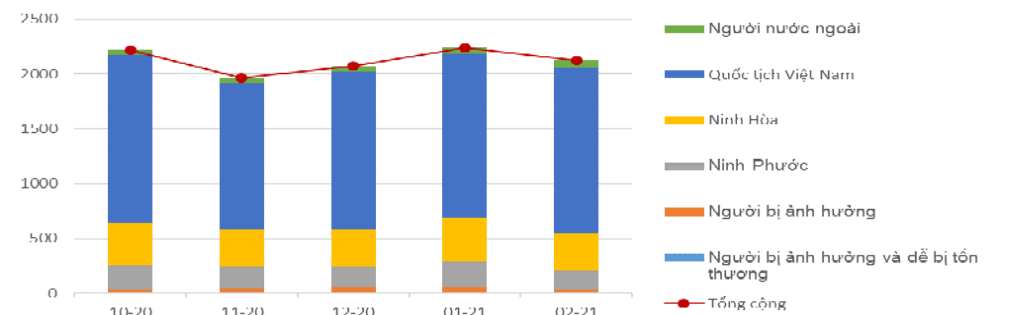

CHƯƠNG TRÌNH PHỤC HỒI SINH KẾ

Chương trình đào tạo nghề cho thành viên của các hộ gia đình bị thu hồi đất phục vụ cho dự án. Chương trình này hỗ trợ các hộ gia đình trong quá trình chuyển đổi nghề nghiệp sau quá trình thu hồi đất.

22 thành viên từ các hộ thu hồi đất tốt nghiệp khóa đào tạo nghiệp vụ Bồi dưỡng và nhận chứng chỉ từ Trung tâm Đào tạo nghề Yasaka Saigon Nha Trang.

35 học viên là ngư dân địa phương hoàn thành Khóa đào tạo Thuyền trưởng tàu cá Hạng II do Đại học Nha Trang giảng dạy và cấp chứng chỉ.

CHƯƠNG TRÌNH PHÁT TRIỂN CỘNG ĐỒNG

Các hoạt động từ thiện đa dạng nhằm đóng góp cho sự phát triển của cộng đồng địa phương tại xã Ninh Phước.

Chương trình Quỹ học bổng Ánh Đèn Văn Phong chính thức ra mắt và trao học bổng cho 60 em học sinh thuộc các hộ thu hồi đất có hoàn cảnh khó khăn trong năm học 2020-2021. Chương trình cũng dành cho học sinh có thành tích học tập xuất sắc từ các trường của xã Ninh Phước, Ninh Thọ và Ninh Diêm.

Tết Trung thu 2020 – 600 em học sinh của trường Tiểu học Ninh Phước cùng vui đón Trung thu với các hoạt động vui chơi và nhận quà từ VPCL.

CHƯƠNG TRÌNH PHÁT TRIỂN CỘNG ĐỒNG

VPCL hỗ trợ thành lập Câu lạc bộ bóng đá Thanh thiếu niên tại xã Ninh Phước. Khoảng 80 trẻ em nam và nữ là thành viên và được tham luyện tập tại câu lạc bộ.

Nhân dịp Tết Nguyên đán 2021, VPCL tổ chức chương trình trao quà và gói bánh Tết với học sinh cấp 2 Hàm Nghi. 386 hộ gia đình khó khăn của xã Ninh Phước, Ninh Thọ và Ninh Vân được hỗ trợ quà Tết. Và khoảng 700 bánh Tết được trao cho khách mời, giáo viên và học sinh của trường.

TUYỂN DỤNG LAO ĐỘNG ĐỊA PHƯƠNG

Trao đổi thông tin hằng tháng giữa VPCL và Tổng thầu: Danh sách lao động tìm việc từ các hộ gia đình bị thu hồi đất được cập nhật hằng tháng và gửi cho Tổng thầu để phục vụ cho nhu cầu tuyển dụng.

SỨC KHỎE VÀ AN TOÀN CỘNG ĐỒNG